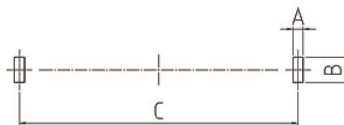

## BRIEFCASE HANDLE 923.0

max load [kg]:

8

923.0

product dimensions [mm]

A: 110	G: 15.5
B: 10.5	H: 22
C: 2.8	J: 5
D: 46	
E: 2.2	
F: 126	

hole dimensions [mm]

A: 4
B: 10
C: 111