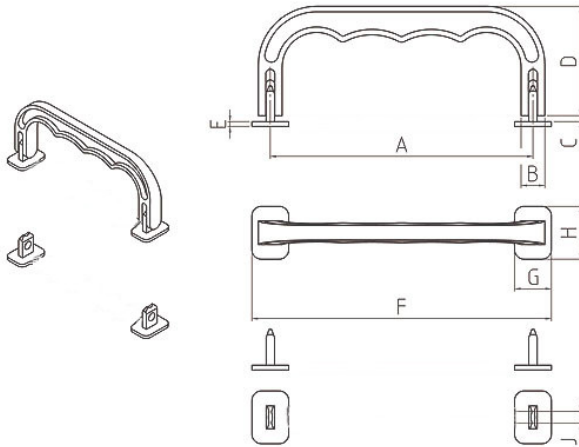

## BRIEFCASE HANDLE 923.0

max load [kg]:

8

923.0

product dimensions [mm]

A: 110	G: 15.5
B: 10.5	H: 22
C: 2.8	J: 5
D: 46	
E: 2.2	
F: 126	

hole dimensions [mm]

A: 4
B: 10
C: 111