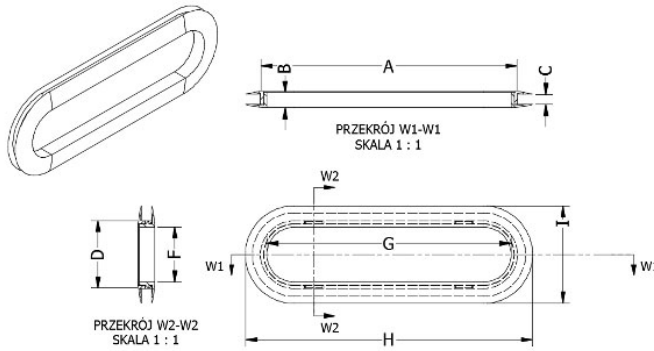

# HAND HOLE PROTECTOR 211.1

max load [kg]:

55

211.1

product dimensions [mm]

A:	126	H:	141
B:	7.5	I:	48
C:	3 or 5 or 8		
D:	33		
E:	8 dla kartonu 5 mm		
F:	27		
G:	120		

hole dimensions [mm]

A:	127
B:	34