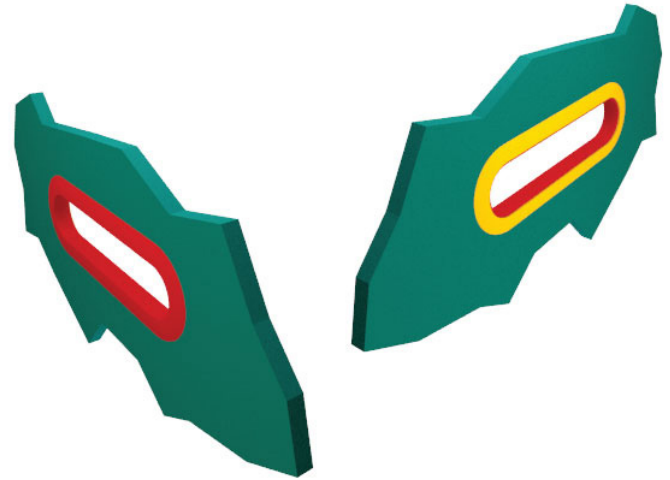

[Back to Index](#)

# HAND HOLE PROTECTOR 211.1

max load [kg]:

55

211.1

product dimensions [mm]

A:	126	H:	141
B:	7.5	I:	48
C:	3 or 5 or 8		
D:	33		
E:	8 dla kartonu 5 mm		
F:	27		
G:	120		

hole dimensions [mm]

A:	127
B:	34