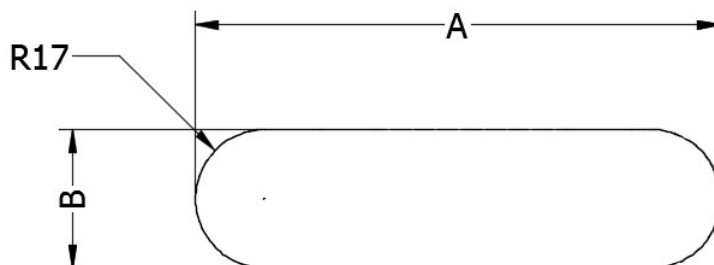

# HAND HOLE PROTECTOR 211.1

max load [kg]:

55

211.1

product dimensions [mm]

A:	126	H:	141
B:	7.5	I:	48
C:	3 or 5 or 8		
D:	33		
E:	8 dla kartonu 5 mm		
F:	27		
G:	120		

hole dimensions [mm]

A:	127
B:	34