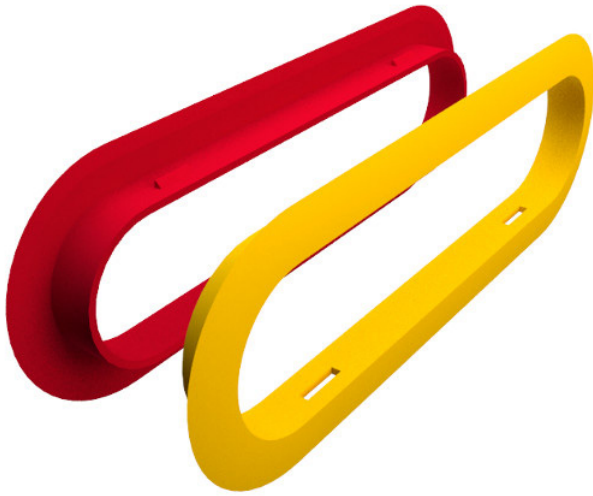

[Back to Index](#)

# HAND HOLE PROTECTOR 211.1

max load [kg]:

55

211.1

product dimensions [mm]

A:	126	H:	141
B:	7.5	I:	48
C:	3 or 5 or 8		
D:	33		
E:	8 dla kartonu 5 mm		
F:	27		
G:	120		

hole dimensions [mm]

A:	127
B:	34