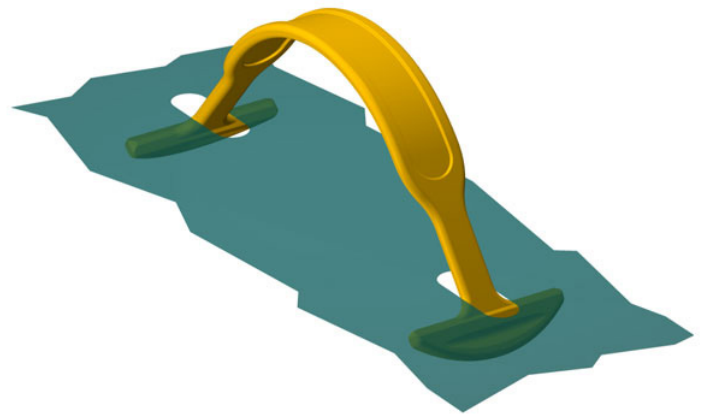

[Back to Index](#)

# HEAVY LIFT HANDLE 385.0

max load [kg]:

35

385.0

product dimensions [mm]

- A: 218      G: 5
- B: 193      H: 5
- C: 115
- D: 46
- E: 19
- F: 10

hole dimensions [mm]

- A: 30
- B: 10
- C: 4
- D: 150