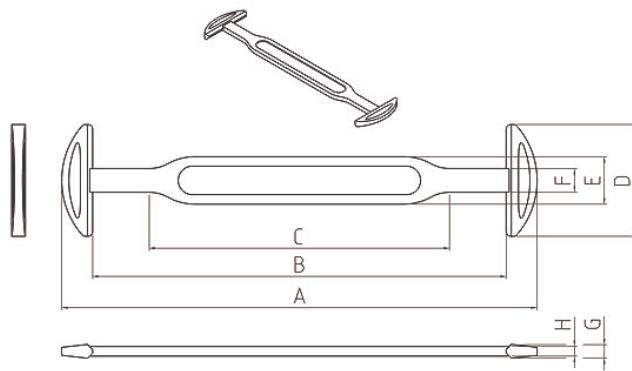

# HEAVY LIFT HANDLE 385.0

max load [kg]:

35

385.0

product dimensions [mm]

- A: 218      G: 5
- B: 193      H: 5
- C: 115
- D: 46
- E: 19
- F: 10

hole dimensions [mm]

- A: 30
- B: 10
- C: 4
- D: 150