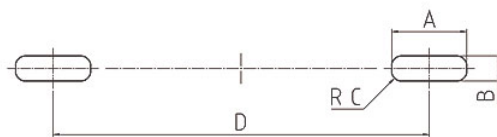

# HEAVY LIFT HANDLE 385.0

max load [kg]:

35

385.0

product dimensions [mm]

- A: 218      G: 5
- B: 193      H: 5
- C: 115
- D: 46
- E: 19
- F: 10

hole dimensions [mm]

- A: 30
- B: 10
- C: 4
- D: 150