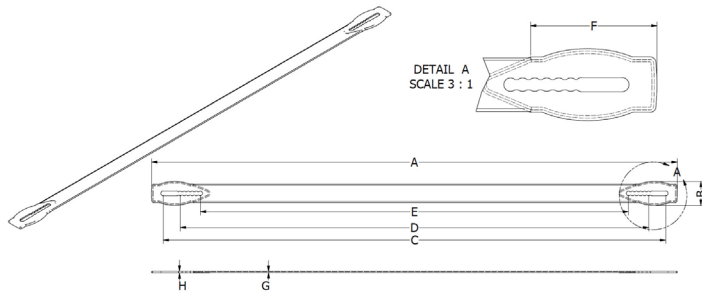

[Back to Index](#)

WASHING POWDER STRAP 226.0

max load [kg]:

20

226.0

product dimensions [mm]

A:	472	H:	1.5
B:	21		
C:	450		
D:	420		
E:	384		
F:	38		
G:	1		

hole dimensions [mm]